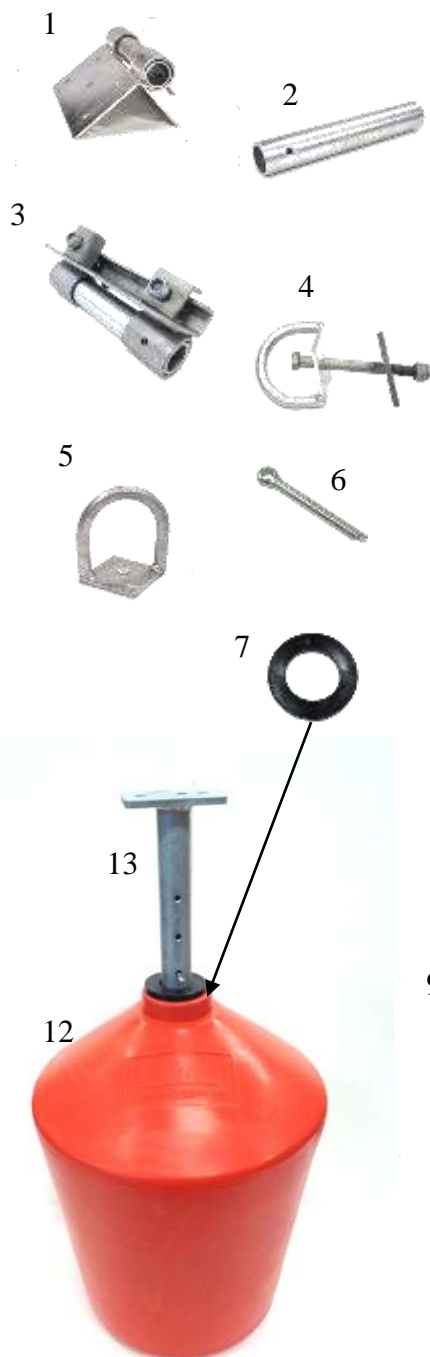

# Reservdelar Y-bom 2021/1

Priserna gäller tillsvidare med reservation för prisändringar

Styckepriser Vid större antal, begär offert!

|    | Produkt                           | Pris inkl moms    |        |
|----|-----------------------------------|-------------------|--------|
| 1  | Vinkelfäste kompl med rörexel     | <del>469 kr</del> | 399 kr |
| 1  | Vinkelfäste                       | <del>398 kr</del> | 340 kr |
| 2  | Rörexel                           | <del>119 kr</del> | 99 kr  |
| 3  | T-järnsfäste kompl med rörexel    |                   | 409 kr |
| 3  | T-järnsfäste                      |                   | 338 kr |
| 4  | Förtöjningsögla m bult & bricka   |                   | 215 kr |
| 5  | Förtöjningsögla                   |                   | 158 kr |
| 6  | Saxpinne FZB                      |                   | 3 kr   |
| 6  | Saxpinne RF                       |                   | 12 kr  |
| 7  | Slitbricka stor/liten             |                   | 29 kr  |
| 8  | Y-ben                             |                   | 945 kr |
| 8  | Y-bens list                       |                   | 168 kr |
| 9  | Ändavvisarhuvud med list          |                   | 766 kr |
| 10 | List till ändavvisarhuvud         |                   | 126 kr |
| 11 | Linhållare Polyeten               |                   | 389 kr |
| 12 | Flottör 100 L                     |                   | 990 kr |
| 12 | Flottör 60 L                      |                   | 790 kr |
| 13 | Flottörhållare 100 L Ø 49 mm      |                   | 577 kr |
| 13 | Flottörhållare 40-60-80 L Ø 42 mm |                   | 514 kr |
| 14 | Avslutningsbricka                 |                   | 144 kr |